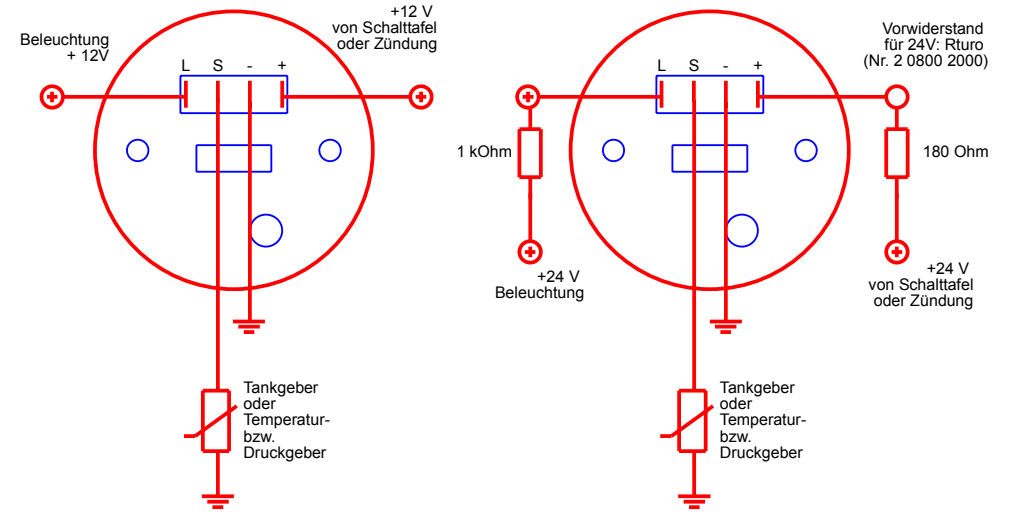

Instrumente TUROTEST mit LED-Beleuchtung ab Modelljahr 07

Tank-, Druck-, Temperaturanzeigen

12V

24V

12V

Voltmeter

24V

	Datum	Name	Benennung
Bearb.			el. Anschluß TUROTEST
Gepr.			
Norm			
philippi elektrische systeme Neckaraue 19 71686 Remseck Tel. 07146/87440		Zeichnungsnummer	Blatt
Urspr.	Ers. f.:	Ers. d.:	Bl.