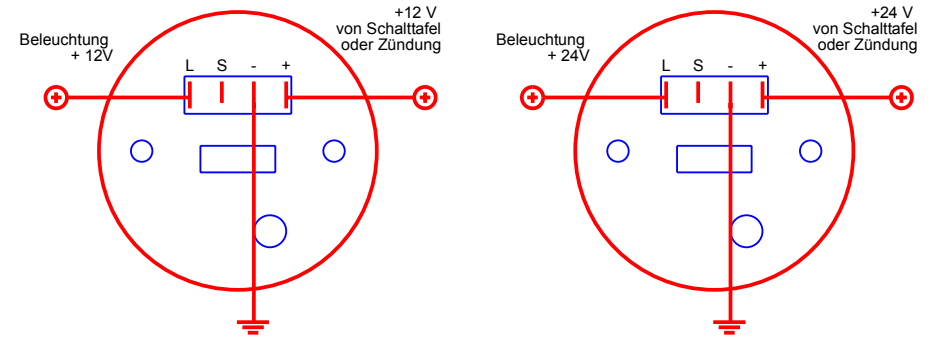

Instrumente TUROTEST mit LED-Beleuchtung ab Modelljahr 07

Tank-, Druck-, Temperaturanzeigen

12V

24V

12V

Voltmeter

24V

	Datum	Name	Benennung
Bearb.			el. Anschluß TUROTEST
Gepr.			
Norm			
philippi elektrische systeme Neckaraue 19 71686 Remseck Tel. 07146/87440		Zeichnungsnummer	Blatt
Urspr.	Ers. f.:	Ers. d.:	Bl.