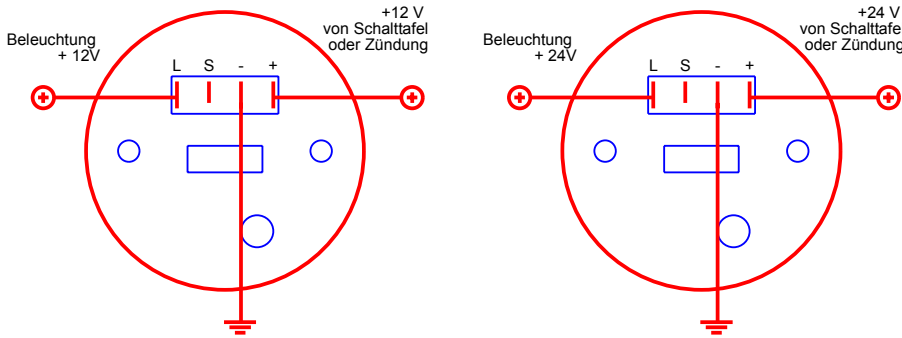

Instrumente TUROTEST mit LED-Beleuchtung ab Modelljahr 07

Tank-, Druck-, Temperaturanzeigen

12V

24V

12V

Voltmeter

24V

	Datum	Name	Benennung
Bearb.			el. Anschluß TUROTEST
Gepr.			
Norm			
philippi elektrische systeme Neckaraue 19 71686 Remseck Tel. 07146/87440		Zeichnungsnummer	Blatt
Urspr.	Ers. f.:	Ers. d.:	Bl.