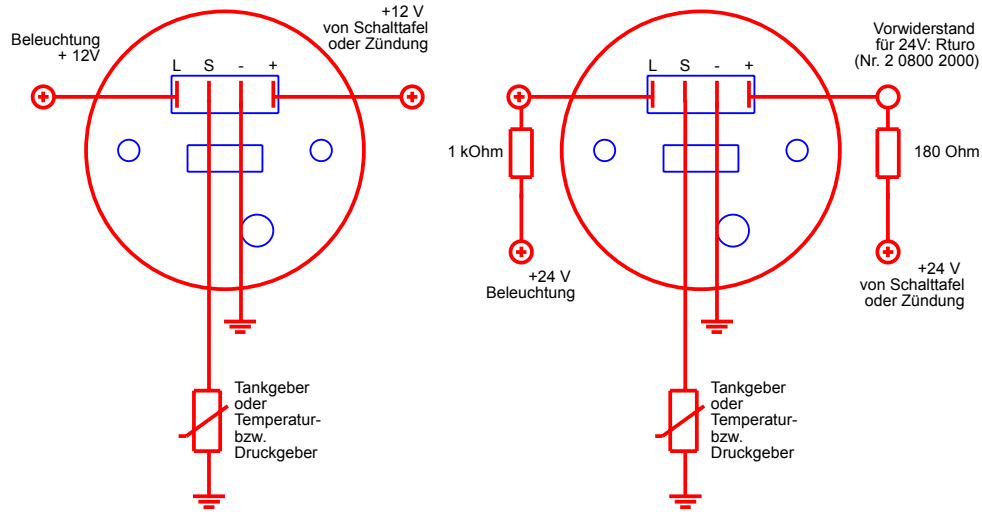

Instrumente TUROTEST mit LED-Beleuchtung ab Modelljahr 07

Tank-, Druck-, Temperaturanzeigen

12V

24V

12V

Voltmeter

24V

	Datum	Name	Benennung
Bearb.			el. Anschluß TUROTEST
Gepr.			
Norm			
philippi elektrische systeme Neckaraue 19 71686 Remseck Tel. 07146/87440		Zeichnungsnummer	Blatt
Urspr.	Ers. f.:	Ers. d.:	Bl.